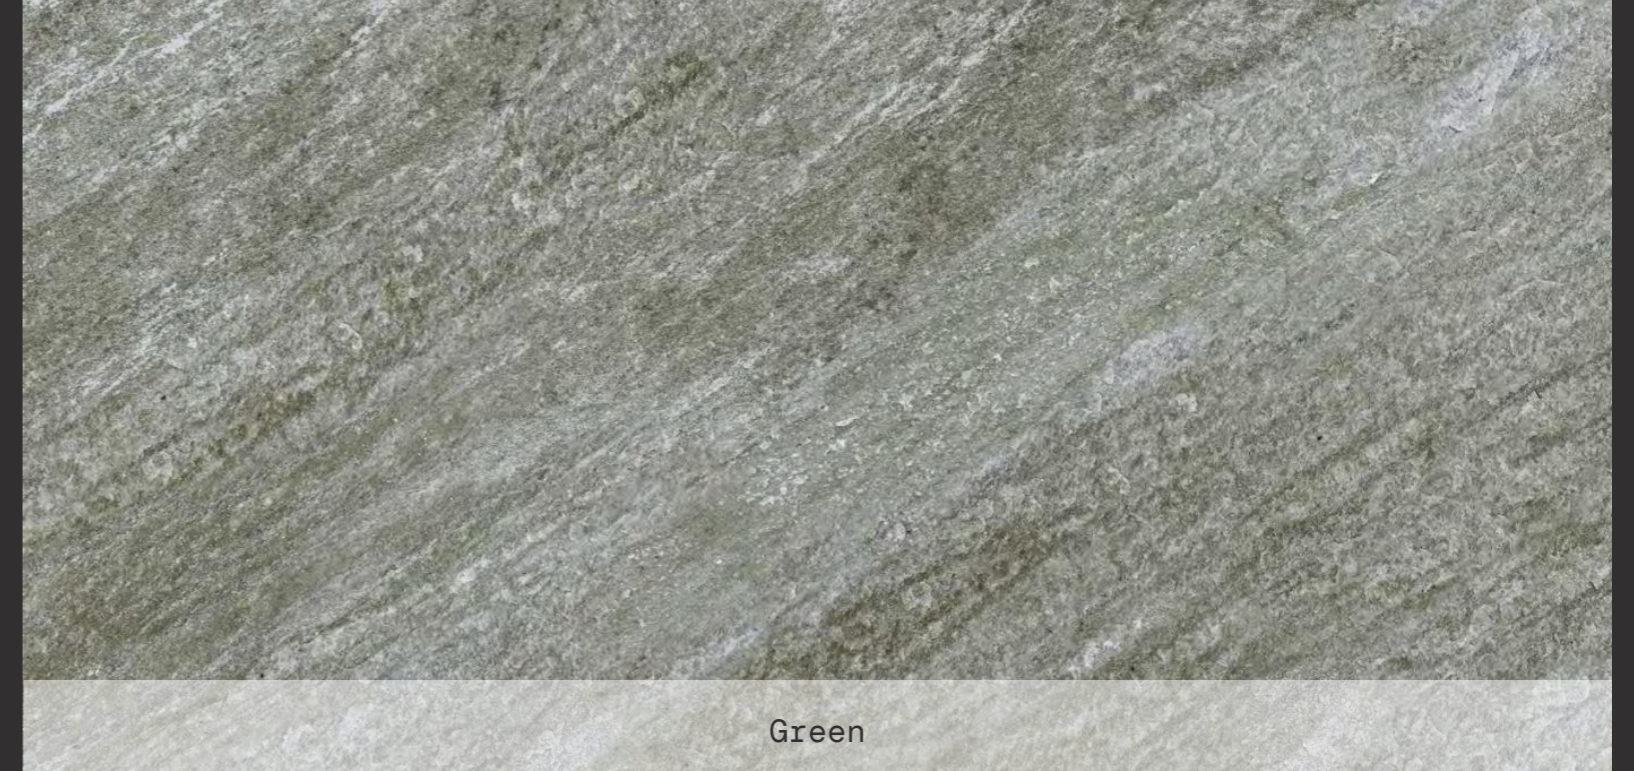

# Aqua

PORCELÁNICO  
PORCELAIN

functional stone

V3 Variación cromática media  
Moderate colour variation

G3 Variación gráfica media  
Moderate graphic variation

Formato Format	Acabado Finish	Deslizamiento Coefficient of friction
29,5 x 59,5 <sup>R</sup> · 11,6 x 23,4"	Mate	R10 / CLASE 2 / UK>36
29,5 x 59,5 <sup>R</sup> · 11,6 x 23,4"	Grip+	R11 / C / CLASE 3
30 x 30 Mosaico · 11,8" x 11,8"	Mate	-
29,1 x 36,4 Mosaico Longe · 11,5" x 14,3"	Mate	-
33 x 120 Peldaño · 12,99" x 47,24"	Grip+	R11 / CLASE 3
9,7 x 59,5 Rodapié · 3,82" x 23,4"	Mate	-