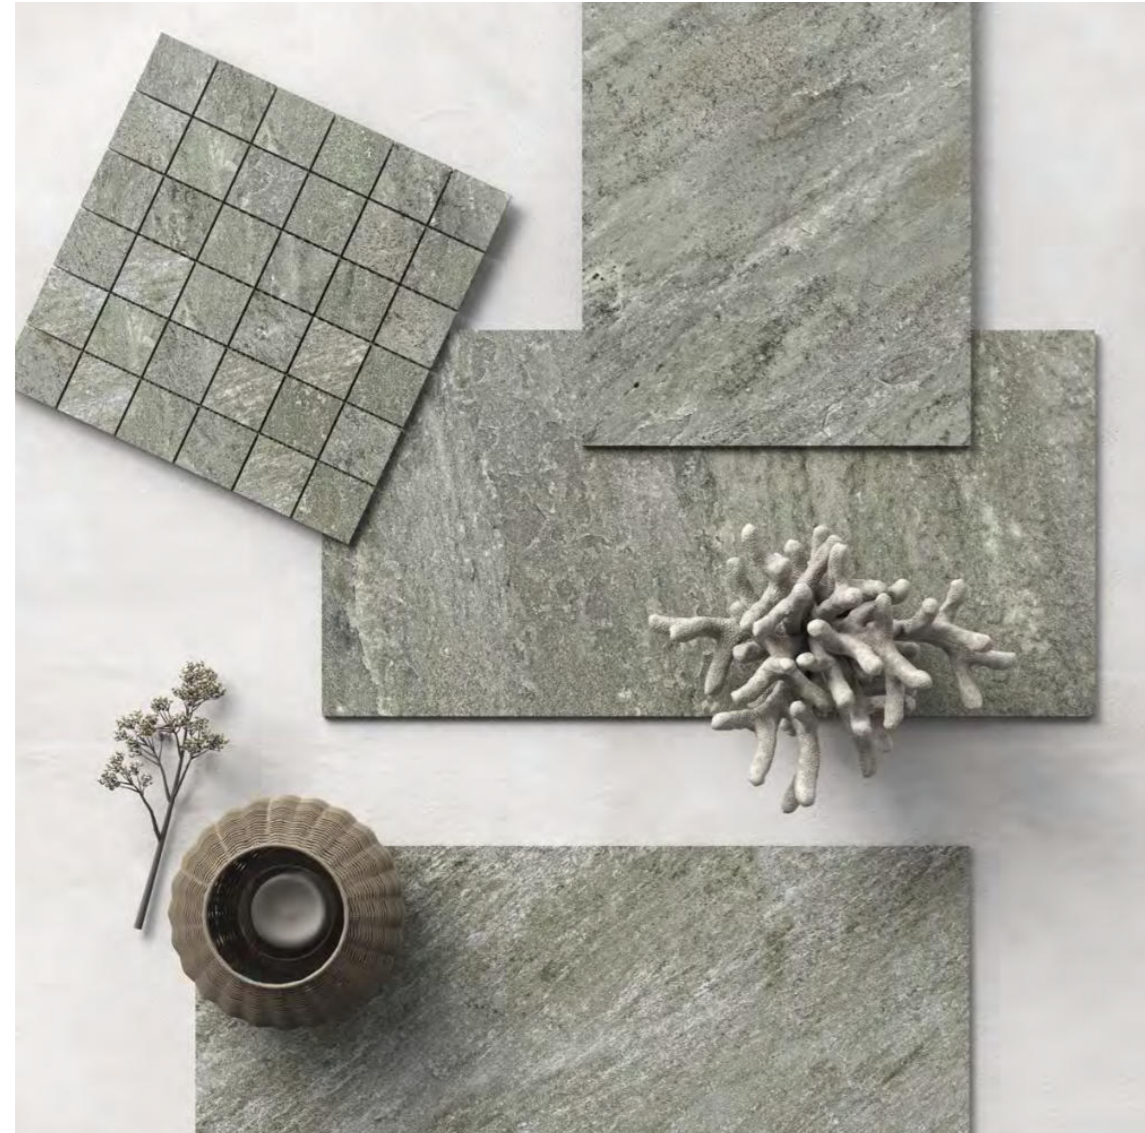

# Aqua

PORCELÁNICO  
PORCELAIN

functional stone

V3 Variación cromática media  
Moderate colour variation

G3 Variación gráfica media  
Moderate graphic variation

Formato Format	Acabado Finish	Deslizamiento Coefficient of friction
29,5 x 59,5 <sup>R</sup> · 11,6 x 23,4"	Mate	R10 / CLASE 2 / UK>36
29,5 x 59,5 <sup>R</sup> · 11,6 x 23,4"	Grip+	R11 / C / CLASE 3
30 x 30 Mosaico · 11,8" x 11,8"	Mate	-
29,1 x 36,4 Mosaico Longe · 11,5" x 14,3"	Mate	-
33 x 120 Peldaño · 12,99" x 47,24"	Grip+	R11 / CLASE 3
9,7 x 59,5 Rodapié · 3,82" x 23,4"	Mate	-

Green

↓ FLOOR - AQUA GREEN GRIP+ 29,5 x 59,5<sup>R</sup> | MOSAICO LONGE AQUA GREEN 29,1 x 36,4 | MOSAICO AQUA GREEN 30 x 30

# Aqua

Porcelánico - Porcelain

1 FORMATO SIZE | 2 ACABADOS FINISHES | 1 COLOR COLOR

P 99 M V3 G3

29,5 x 59,5<sup>R</sup>

caras/faces 24

Aqua Green 231571 M67  
Aqua Green Grip+ 231573 M67

Mosaico Aqua 30 x 30  
Green 232052 M83

Mosaico Longe Aqua 29,1 x 36,4  
Green 232160 M80

Piezas especiales  
Special pieces

Rodapié 9,7 x 59,5  
Green 232094 P20

Peldaño 33 x 120  
Green 232152 P77  
Espesor · Thickness: 12 mm

↓ FLOOR - AQUA GREEN GRIP+ 29,5 x 59,5<sup>R</sup> | AQUA GREEN 29,5 x 59,5<sup>R</sup>