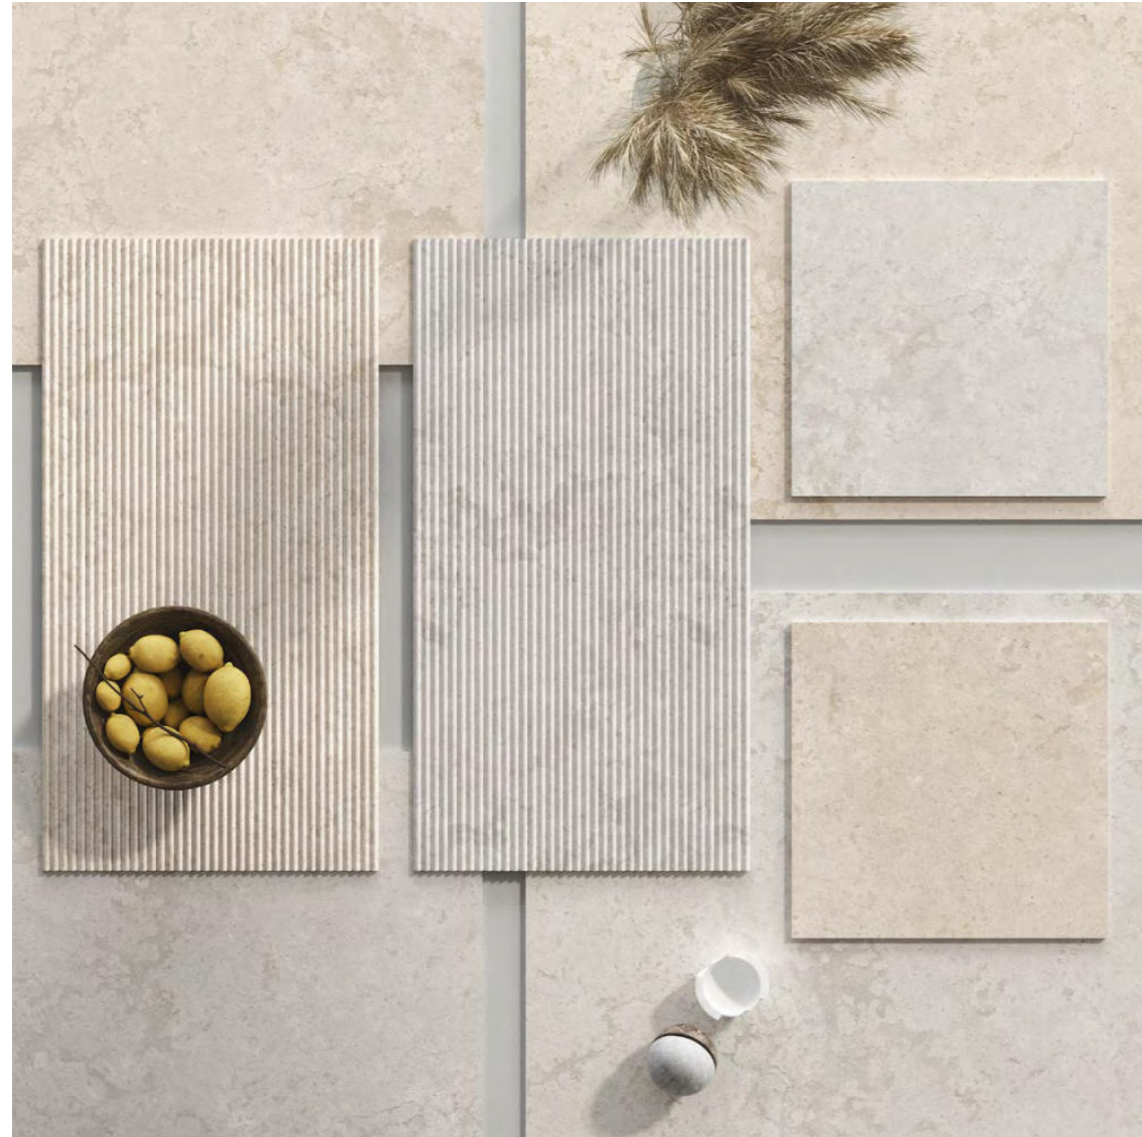

Althea

PORCELÁNICO
PORCELAIN

new
COLLECTION

excellent stone

V3 Variación cromática media
Moderate colour variation

G3 Variación gráfica media
Moderate graphic variation

Formato Format	Acabado Finish	Deslizamiento Coefficient of friction
120 x 120 ^R · 47,2" x 47,2"	Mate	-
120 x 120 ^R · 47,2" x 47,2"	Grip+	R11 / C / CLASE 3
90 x 90 ^R · 35,4" x 35,4"	Mate	-
90 x 90 ^R · 35,4" x 35,4"	Grip+	R11 / C / CLASE 3
59,5 x 119,2 ^R · 23,4" x 46,9"	Mate	-
59,5 x 119,2 ^R Decor · 23,4" x 46,9"	Mate	-
59,5 x 119,2 ^R · 23,4" x 46,9"	Grip+	R11 / C / CLASE 3
59,5 x 59,5 ^R · 23,4" x 23,4"	Mate	-
9,7 x 59,5 Rodapié · 3,82" x 23,4"	Mate	-
9,7 x 90 Rodapié · 3,82" x 35,4"	Mate	-

Moon

Sand

↓ WALL - ALTHEA SAND DECOR 59,5 x 119,2^R
FLOOR - ALTHEA SAND 120 x 120^R

Althea

Porcelánico - Porcelain

4 **FORMATOS** | 2 **ACABADOS** | 2 **COLORES** | 1 **DECORADO**
 SIZES | FINISHES | COLORS | DECORATION

Althea Decor 59,5 x 119,2^R

Moon	232857	M84
Sand	232858	M84

caras/faces 18