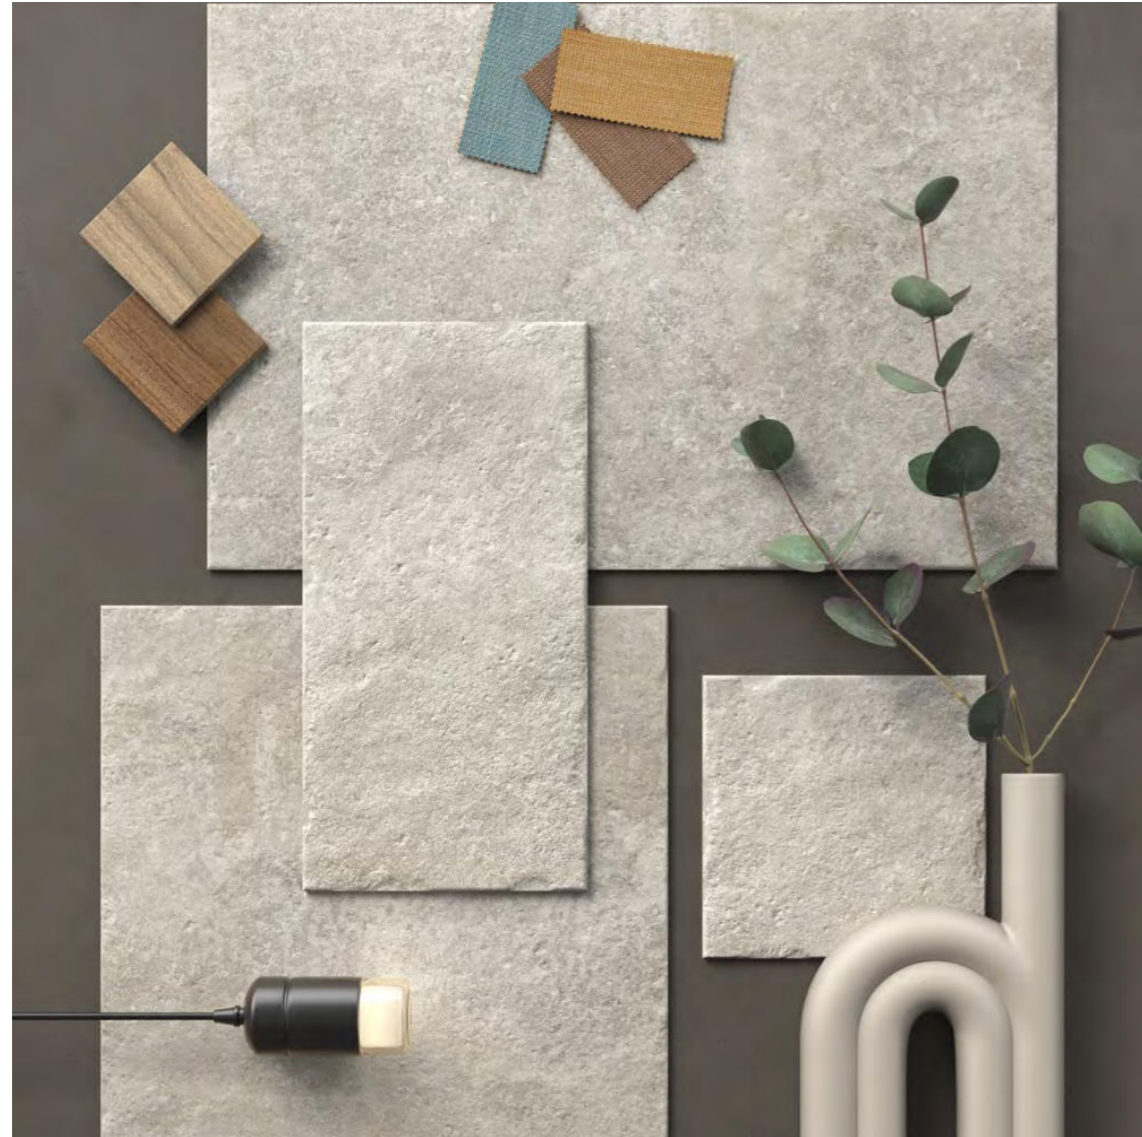

Agora

PORCELÁNICO
PORCELAIN

captivating stone

Stone

↓ FLOOR - AGORA STONE GRIP+ Modular 44 x 66 / 44 x 44 / 22 x 44 / 22 x 22

V3 Variación cromática media
Moderate colour variation

G3 Variación gráfica media
Moderate graphic variation

Formato Format	Acabado Finish	Deslizamiento Coefficient of friction
44 x 66 · 17,3" x 26"	Mate	R10 / CLASE 1
44 x 44 · 17,3" x 17,3"	Mate	R10 / CLASE 1
22 x 44 · 8,66" x 17,3"	Mate	R10 / CLASE 1
22 x 22 · 8,66" x 8,66"	Mate	R10 / CLASE 1
44 x 66 · 17,3" x 26"	Grip+	R11 / C / CLASE 3
44 x 44 · 17,3" x 17,3"	Grip+	R11 / C / CLASE 3
22 x 44 · 8,66" x 17,3"	Grip+	R11 / C / CLASE 3
22 x 22 · 8,66" x 8,66"	Grip+	R11 / C / CLASE 3
10 x 60 Rodapié · 3,94" x 23,6"	Mate	-