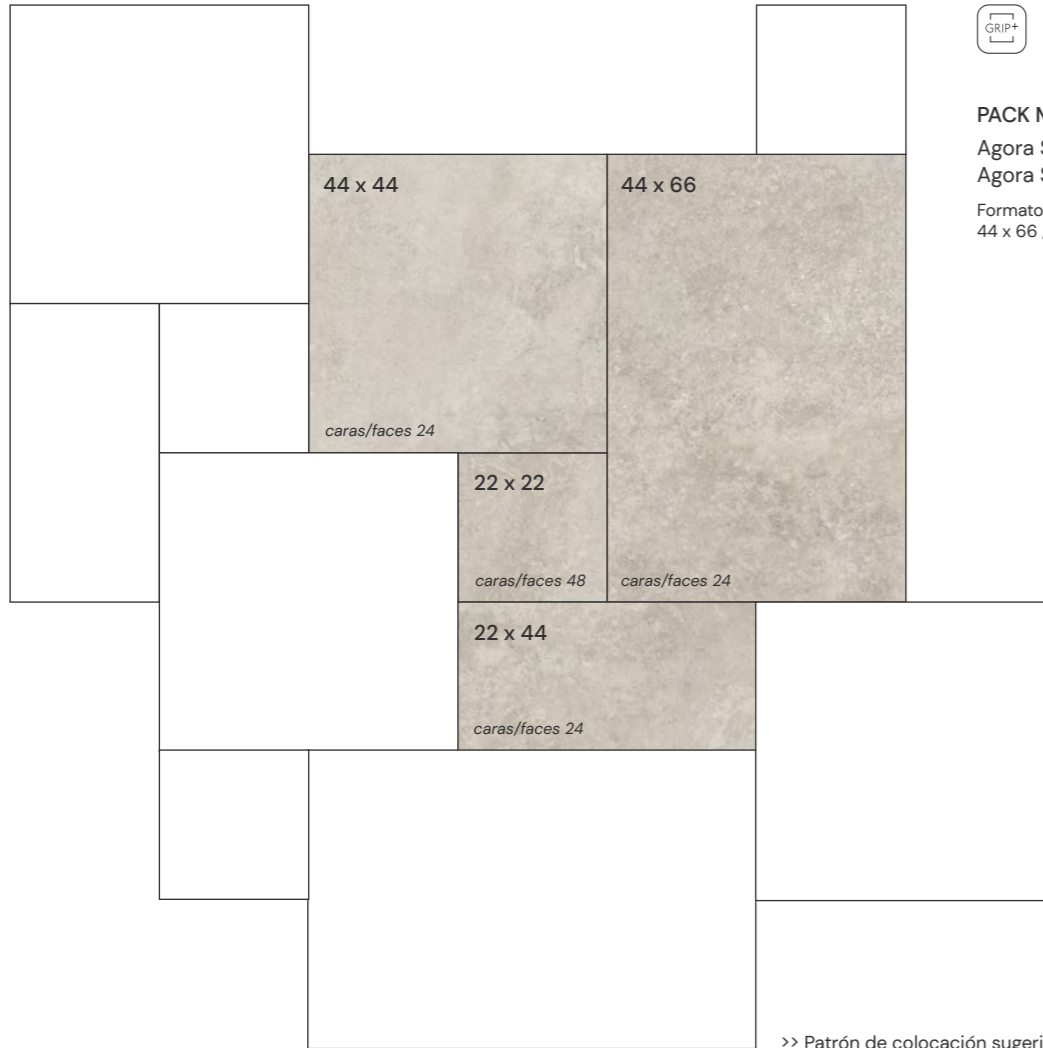

Agora

PORCELÁNICO
PORCELAIN

captivating stone

Stone

↓ FLOOR - AGORA STONE GRIP+ Modular 44 x 66 / 44 x 44 / 22 x 44 / 22 x 22

V3 Variación cromática media
Moderate colour variation

G3 Variación gráfica media
Moderate graphic variation

Formato Format	Acabado Finish	Deslizamiento Coefficient of friction
44 x 66 · 17,3" x 26"	Mate	R10 / CLASE 1
44 x 44 · 17,3" x 17,3"	Mate	R10 / CLASE 1
22 x 44 · 8,66" x 17,3"	Mate	R10 / CLASE 1
22 x 22 · 8,66" x 8,66"	Mate	R10 / CLASE 1
44 x 66 · 17,3" x 26"	Grip+	R11 / C / CLASE 3
44 x 44 · 17,3" x 17,3"	Grip+	R11 / C / CLASE 3
22 x 44 · 8,66" x 17,3"	Grip+	R11 / C / CLASE 3
22 x 22 · 8,66" x 8,66"	Grip+	R11 / C / CLASE 3
10 x 60 Rodapié · 3,94" x 23,6"	Mate	-

Agora

Porcelánico - Porcelain

4 **FORMATOS**
SIZES

2 **ACABADOS**
FINISHES

1 **COLOR**
COLOR

P Q0 M V3 G3

PACK MODULAR

Agora Stone 230221 M78
 Agora Stone Grip+ 230482 M78
 Formatos incluidos · Formats included
 44 x 66 / 44 x 44 / 22 x 44 / 22 x 22

>> Patrón de colocación sugerido · Suggested layout pattern

Junta de colocación
 recomendada de 4/5 mm
 Placement joint
 recommended 4/5 mm

Piezas especiales
 Special pieces

Rodapié 10 x 60
 Stone 230540 C69