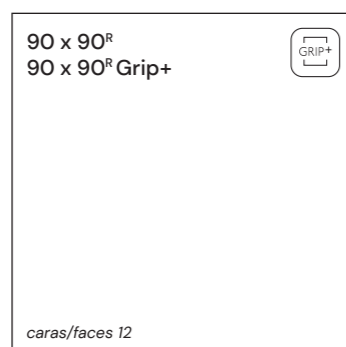

Noordal

Porcelánico _ Porcelain

4 **FORMATOS** SIZES | 2 **ACABADOS** FINISHES | 3 **COLORES** COLORS | 1 **DECORADO** DECORATION

Noordal Bone	233885	M80	Noordal Bone	233700	M70
Noordal Pearl	234518	M80	Noordal Pearl	234520	M70
Noordal Sand	233887	M80	Noordal Sand	233702	M70
Noordal Bone Grip+	234240	M80			
Noordal Pearl Grip+	234516	M80			
Noordal Sand Grip+	234242	M80