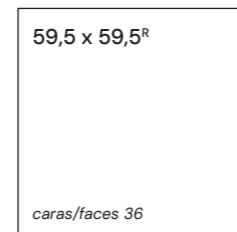

Luxor Sand 233807 M70