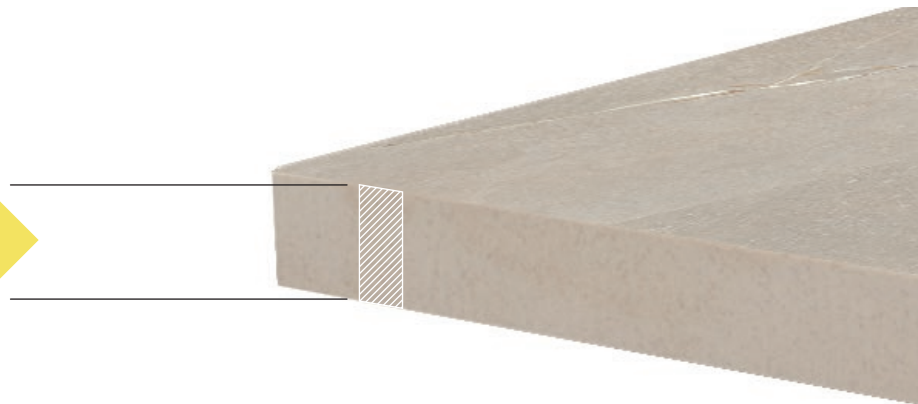

MADISON DUPLO RII

Tecnología y versatilidad

Technology and versatility

Technologie et versatilité

Technologie und Vielseitigkeit