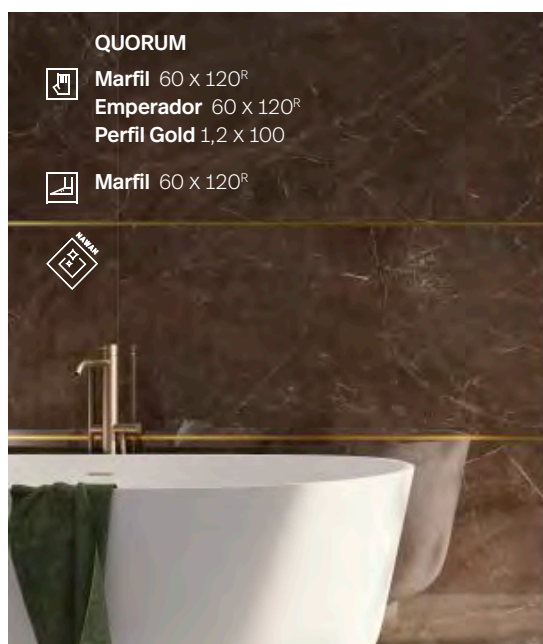

Listelo de cristal

Glass body listel

LISTELO 1 x 100^R / 0,394" x 39,4"

Silver

218295 | **P23**

Gold

218294 | **P23**

Perfiles de aluminio

Aluminium profile

PERFIL ALUMINIO GLOSS ORO

1,1 x 120 / 0,433" x 47,2"

221268 | **P27**

PERFIL ALUMINIO MATT ORO

1,1 x 120 / 0,433" x 47,2"

221267 | **P23**

PERFIL ALUMINIO GLOSS PLATA

1,1 x 120 / 0,433" x 47,2"

221270 | **P26**

PERFIL ALUMINIO MATT PLATA

1,1 x 120 / 0,433" x 47,2"

221269 | **P23**

PERFIL ALUMINIO THINCK GLOSS ORO

0,9 x 120 / 0,354" x 47,2"

221353 | **P27**

PERFIL ALUMINIO MATT ORO

0,9 x 120 / 0,354" x 47,2"

221358 | **P23**

PERFIL ALUMINIO THINCK GLOSS PLATA

0,9 x 120 / 0,354" x 47,2"

221354 | **P26**

PERFIL ALUMINIO MATT PLATA

0,9 x 120 / 0,354" x 47,2"

221355 | **P23**

QUORUM

Marfil 60 x 120^R

Emperador 60 x 120^R

Perfil Gold 1,2 x 100

Marfil 60 x 120^R