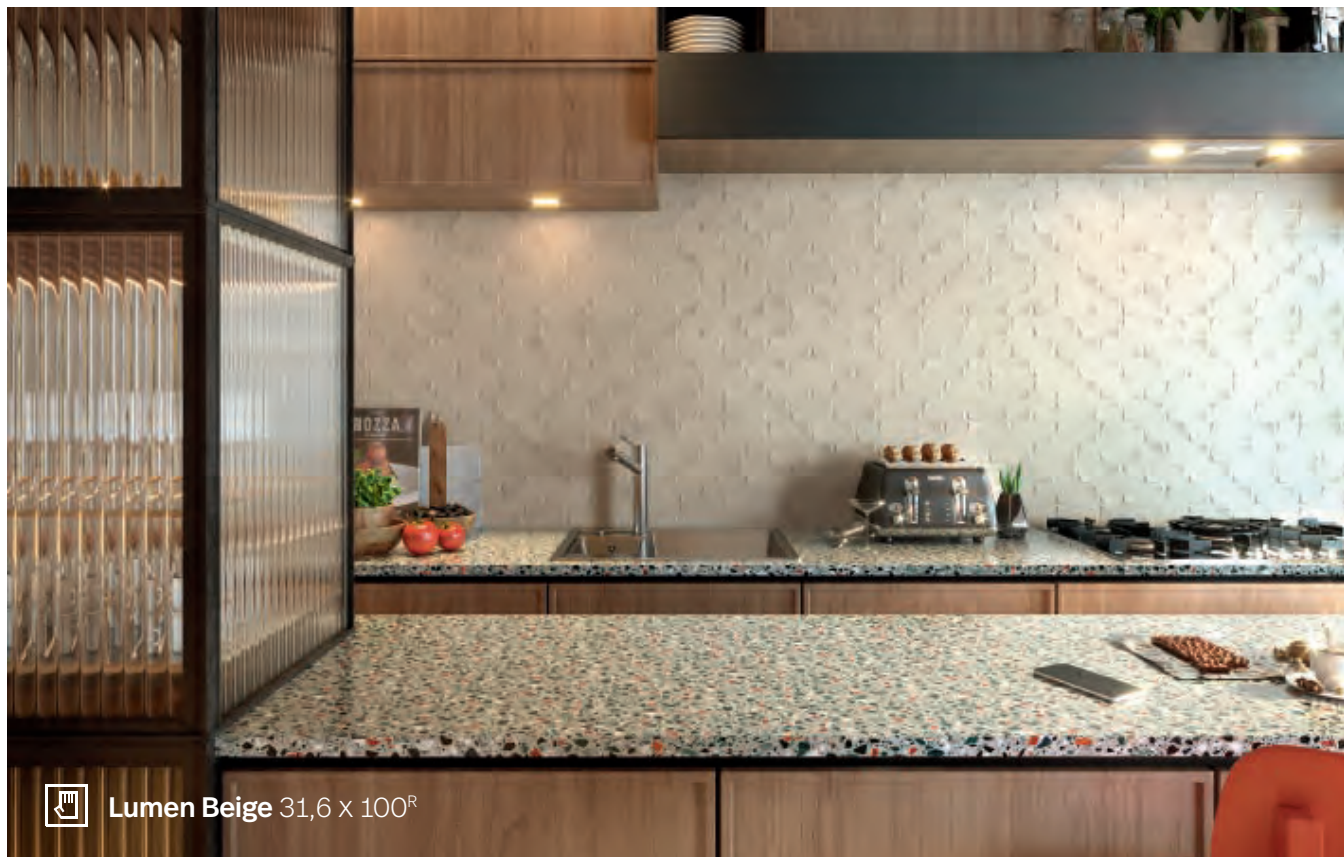

Mix

Lumen Beige 31,6 x 100^R

Pesos y medidas

PACKING LIST

	PIEZAS CAJA PIEZES BOX	KG. CAJA KG. BOX	M² CAJA S.Q.M. BOX	CAJA EUROPALET BOX EUROPALLET	KG. EUROPALET KG. EUROPALLET	M² EUROPALET S.Q.M. EUROPALLET
BASES						
31,6 x 100^R	5	27,39	1,58	28	781	44,24
31,6 x 100^R Relieve	5	28,07	1,58	28	804	44,24
25 x 75	7	21,57	1,32	42	920	55,44
45 x 45	5	20,69	1	66	1380	66
PIEZAS ESPECIALES						
Mosaico 30 x 30	11	20,15	1	30	604,5	30
Rodapié 8 x 45	28	21,89	1,01	70	1532,30	70,70

La reproducción de los colores es aproximada debido a los sistemas de impresión. Los códigos de precios y referencias deben verificarse ya que puede haber errores tipográficos.
Given the printing systems in use, the colours reproduced herein are roughly equivalent to actual ones. Price code and product codes should be checked since there be typographical errors.

Consulten con el fabricante para adquirir peldaños
FOR STEPS PLEASE CONTACT THE MANUFACTURER

Iconos descriptivos

DESCRIPTIVE ICONS

M Precio por m²
Price per m²

C Precio por caja
Price per box

P Precio por unidad
Price per unit

P Porcelánico
Porcelain

W Revestimiento
Wall tiles

F Pavimento
Floor tiles

M Mate
Matt

R Relieve
Relief

V2 Variación media
Moderate variation

Variación gráfica y cromática
Graphic & chromatic variation

V1 Uniforme
Uniform

V3 Variación media
Moderate variation

V2 Variación leve
Slight variation

V4 Variación alta
Strong variation