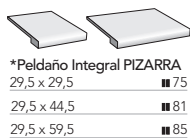

PIZARRA

DECORADOS

Perfil URBAN

distribuidor

COLORKER CERÁMICA
Ctra. de Alcora, Km. 21,3.
12110 ALCORA (CASTELLÓN) España.

tel.: +34 964 36 16 16.
fax: +34 964 38 64 32.
e-mail: colorker@colorker.com

www.colorker.com

* Se fabrica en todos los colores de base.
* They are manufactured in all the colours of the bases.