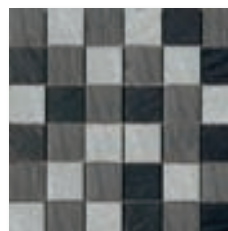

Mosaico PIZARRA Mix
30 x 30 **207901** ■ 89