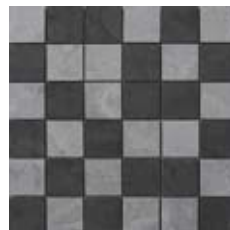

CK

Porcelánico 
Porcelain Tiles

29,5 x 59,5 cm 11,6"x 23,4" / 59,5 x 59,5 23,4"x 23,4"

SERIE
Slate

SERIE Slate

PORCELÁNICO

SLATE Grafito
29,5 x 59,5 211367 ■ 67
29,5 x 59,5 Grip 211387 ■ 67

SLATE Plata
29,5 x 59,5 211255 ■ 67
29,5 x 59,5 Grip 211389 ■ 67

SLATE Beige
29,5 x 59,5 211380 ■ 67
29,5 x 59,5 Grip 211390 ■ 67

Mosaico SLATE Grafito
30 x 30 211490 ■ 89

Mosaico SLATE Plata
30 x 30 211492 ■ 89

Mosaico SLATE Beige
30 x 30 211489 ■ 89

Mosaico SLATE Mix
30 x 30 211491 ■ 89

***Peldaño SLATE**
29,5 x 59,5 ■ 46

***Peldaño Integral SLATE**
29,5 x 59,5 ■ 85

***Ángulo Peld. Int. SLATE
Derecho / Izquierdo**
29,5 x 59,5 ■ 88

***Juego Zanquín SLATE
Derecho / Izquierdo**
9,7 x 29,5 ■ 28