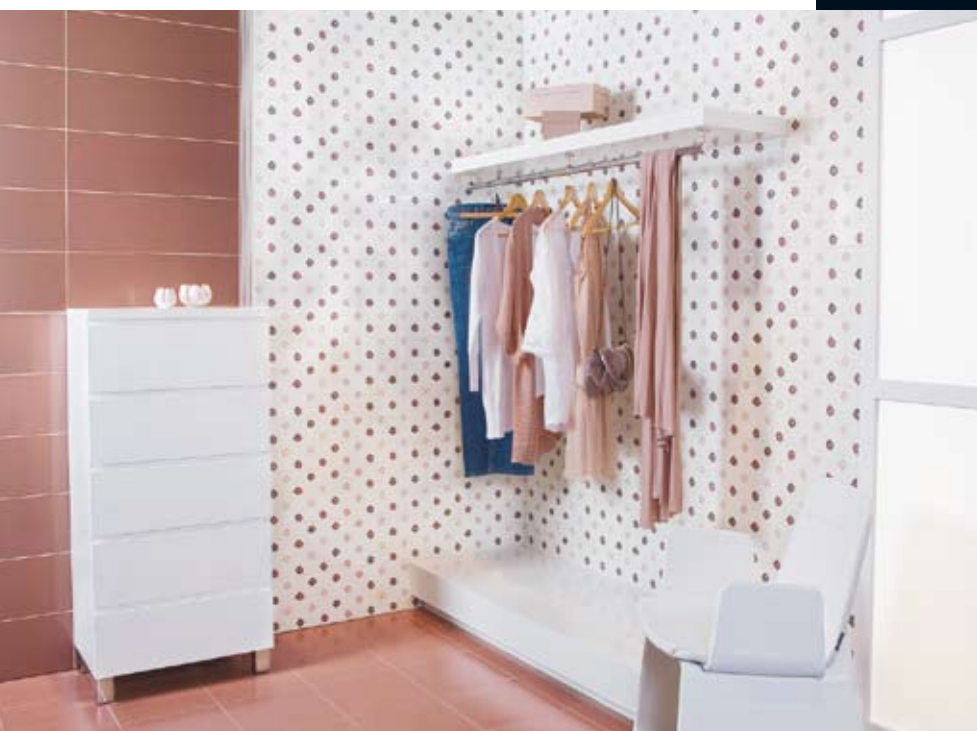

ELEGANCE Océano
ELEGANCE Crema
Micro ELEGANCE Océano

ELEGANCE Mora
Decorado ELEGANCE C
Cenefa ELEGANCE Mora

CK **COLORKER**

Ctra. de Alcora, Km. 21,3
12110 ALCORA (Castellón) ESPAÑA
Tel.: +34 964 36 16 16 Fax: +34 964 38 64 32
e-mail: info@colorker.com
www.colorker.com

Portada / Cover:
ELEGANCE Oliva
Tesela ELEGANCE Oliva
Decorado LOTO 1
Decorado LOTO 2