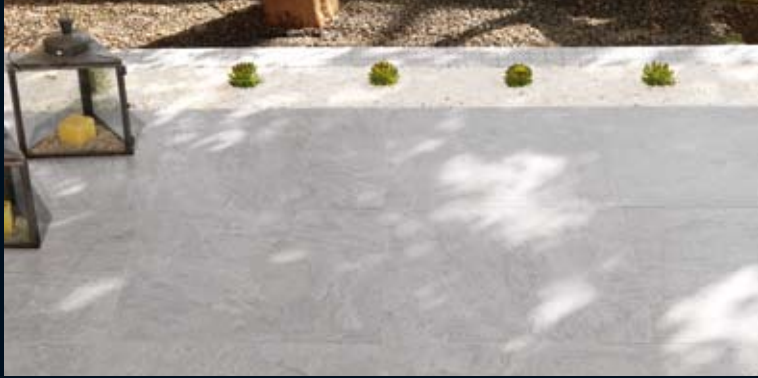

CK

Porcelánico 
Porcelain Tiles

29,5 x 59,5 cm 11,6"x 23,4" / 59,5 x 59,5 23,4"x 23,4"

S E R I E
Quartz

SERIE Quartz

PORCELÁNICO

QUARTZ Arena
29,5 x 59,5 **211363** ■ 64
29,5 x 59,5 Grip **211375** ■ 64

QUARTZ Perla
29,5 x 59,5 **211361** ■ 64
29,5 x 59,5 Grip **211373** ■ 64