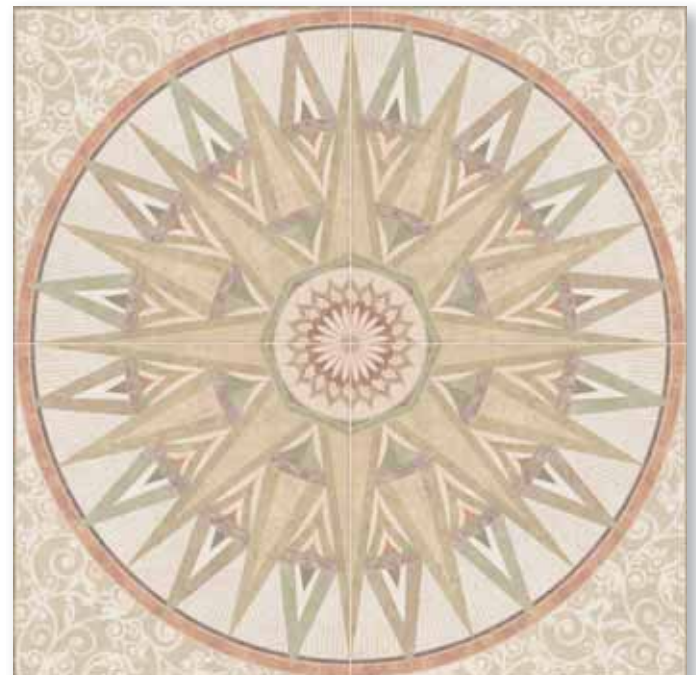

Rosetón CAPITAL
89,3 x 89,3 **210377** ■ 91