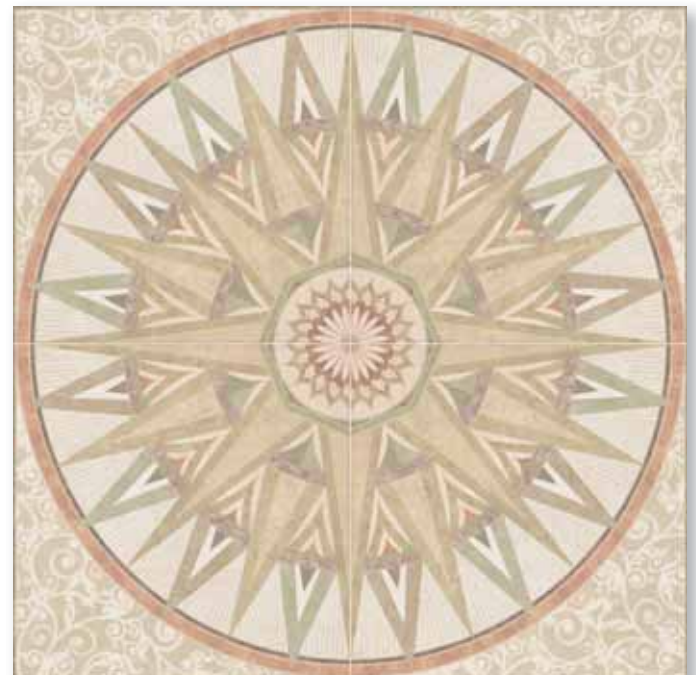

Rosetón CAPITAL
89,3 x 89,3 210377 ■■ 91